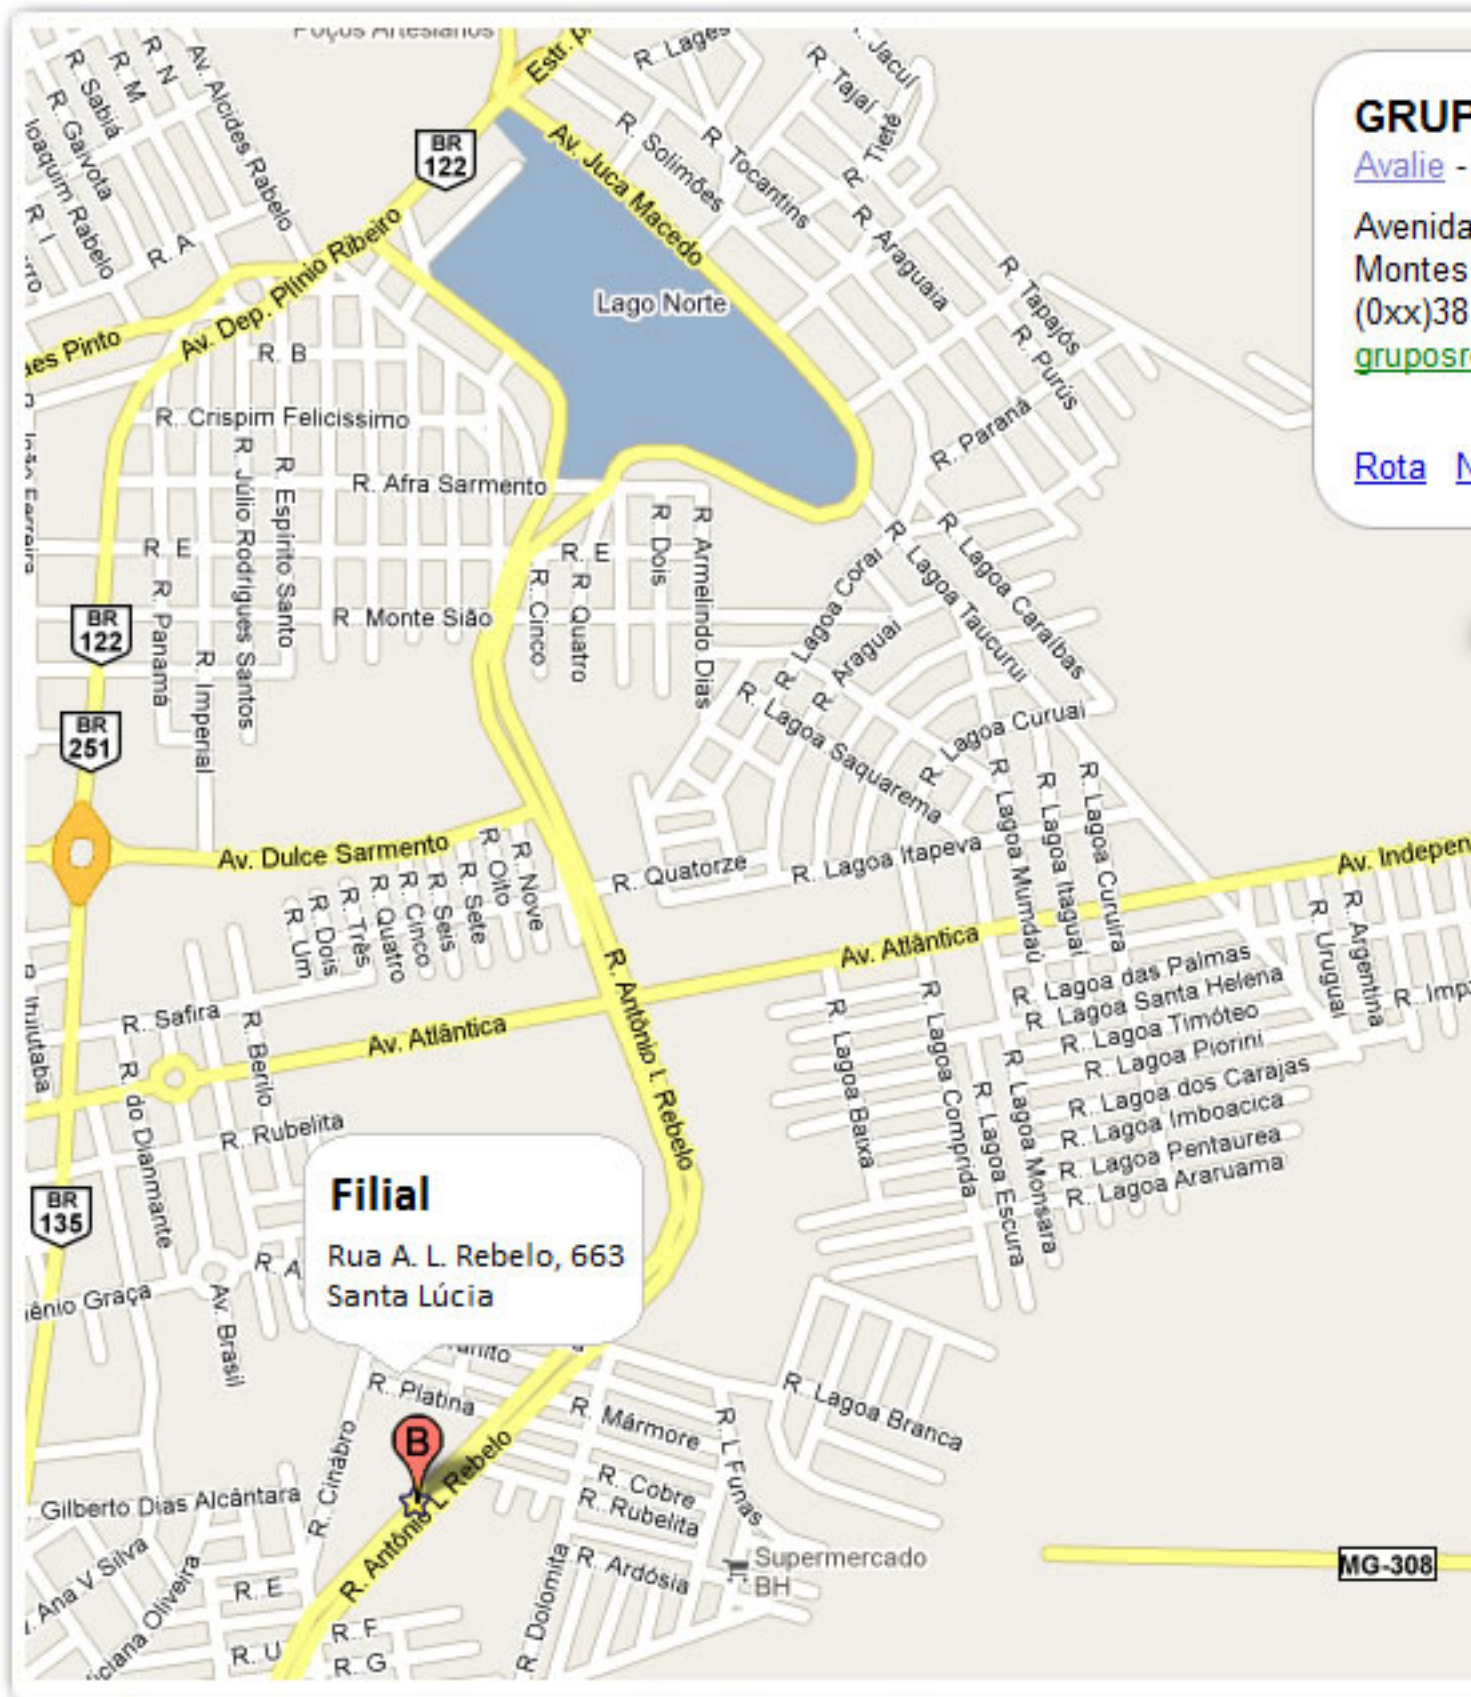

Localização

Última atualização Qui, 23 de Dezembro de 2010 10:50

GRUP

[Avalie -](#)

Avenida

Montes

(0xx)38

[gruposp](#)

[Rota M](#)